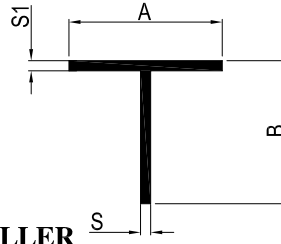

ASTAŞ

ALÜMİNYUM SAN. ve TİC. A.Ş.

Profil Kataloğu

2017

T PROFİLLER

T PROFİLLER

Profil Kod	A	B	S	S1	Kg/m
9264	40	17	4	7	0.667
7046	40	82	10	6	2.700
7678	50	33	5	5	1.053
4306	80	62	3	2	0.918
7206	100	60	2	2	0.853
3809	120	45	2	2	0.880
7342	120	52	2	2	0.918
7589	120	52	5	2	1.323
7588	120	60	2.5	2.5	1.198
5535	150	86.64	8	8	4.938

Not alınız;

Lined area for notes, containing horizontal ruling lines and a large watermark logo at the bottom center.