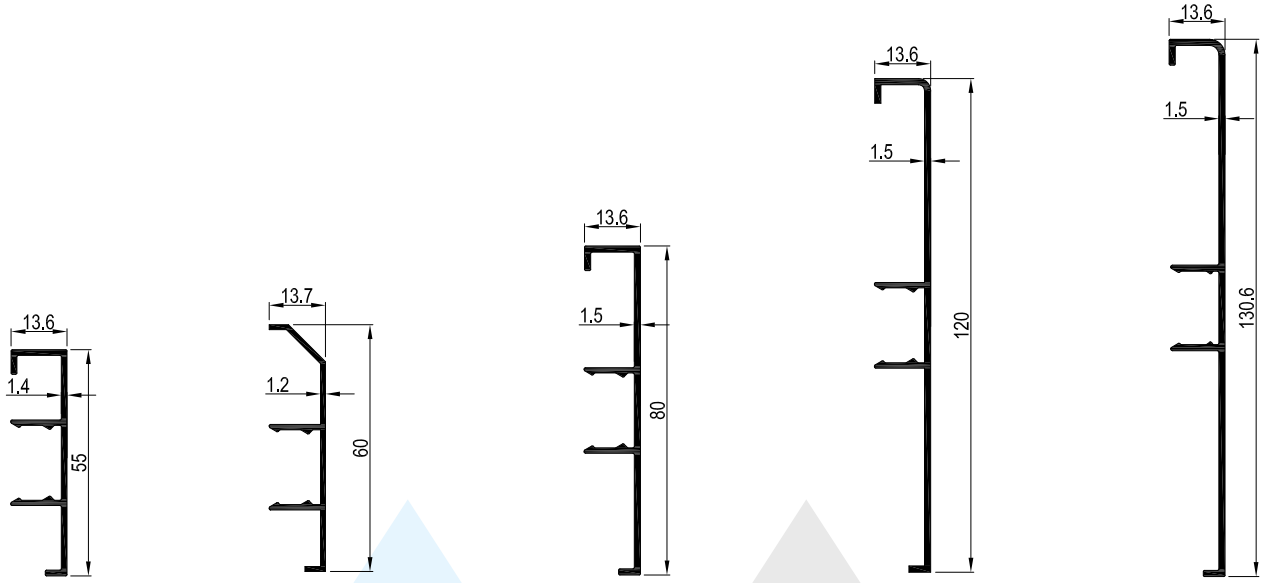

ASTAS
ALÜMİNYUM SAN. ve TİC. A.Ş.

Genel Katalog
2017

www.astasalu.com.tr

SÜPÜRGELİK ve KABLO KANALI PROFİLLER

Profil Kod	4212	Profil Kod	4213	Profil Kod	4163	Profil Kod	4164	Profil Kod	7136
Kg/m	0.433	Kg/m	0.487	Kg/m	0.154	Kg/m	0.332	Kg/m	0.169

Profil Kod	9584	Profil Kod	4207	Profil Kod	5477	Profil Kod	4295	Profil Kod	6271
Kg/m	0.382	Kg/m	0.328	Kg/m	0.501	Kg/m	0.660	Kg/m	0.703