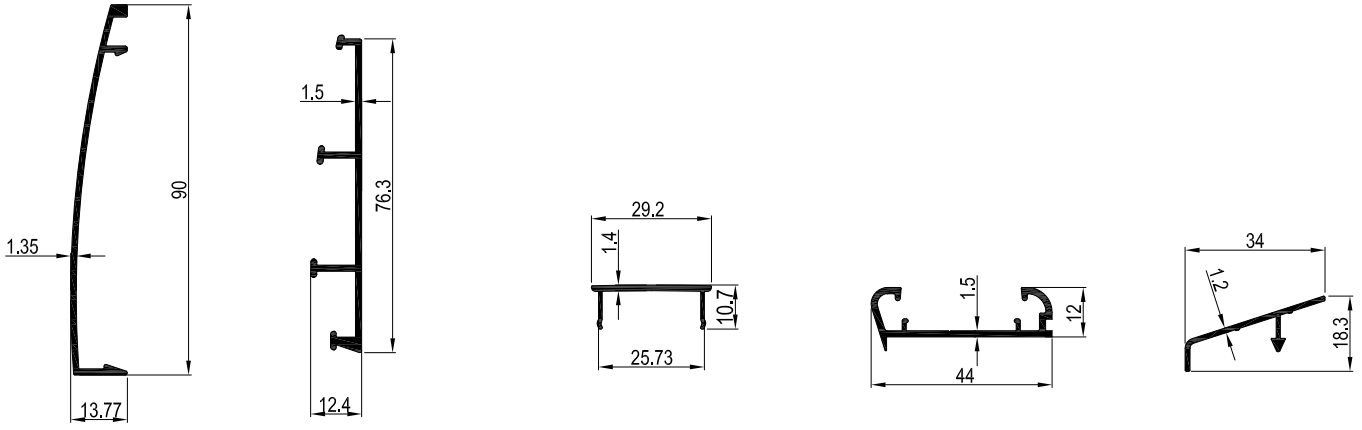

ASTAS
ALÜMİNYUM SAN. ve TİC. A.Ş.

Genel Katalog
2017

www.astasalu.com.tr

SÜPÜRGELİK ve KABLO KANALI PROFİLLER

Profil Kod	4212	Profil Kod	4213	Profil Kod	4163	Profil Kod	4164	Profil Kod	7136
Kg/m	0.433	Kg/m	0.487	Kg/m	0.154	Kg/m	0.332	Kg/m	0.169

Profil Kod	9584	Profil Kod	4207	Profil Kod	5477	Profil Kod	4295	Profil Kod	6271
Kg/m	0.382	Kg/m	0.328	Kg/m	0.501	Kg/m	0.660	Kg/m	0.703