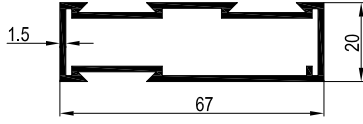

ASTAS
ALÜMİNYUM SAN. ve TİC. A.Ş.

Genel Katalog
2017

www.astasalu.com.tr

AST-S67 TUBA SÜRME DOĞRAMA PROFİLLER

Profil Kod	1429
Kg/m	0.778

Profil Kod	1428
Kg/m	0.640

Profil Kod	1434
Kg/m	0.249

Profil Kod	1432
Kg/m	0.166

Profil Kod	1431
Kg/m	0.152

Profil Kod	1403
Kg/m	0.220

Profil Kod	1430
Kg/m	0.334

AST-S100 TUBA SÜRME DOĞRAMA PROFİLLER

Profil Kod	2249
Kg/m	1.434

Profil Kod	2250
Kg/m	1.387

Profil Kod	1562
Kg/m	0.304

Profil Kod	2251
Kg/m	1.286