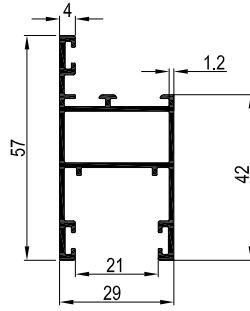

ASTAS
ALÜMİNYUM SAN. ve TİC. A.Ş.

Genel Katalog
2017

www.astasalu.com.tr

AST-S67 TUBA SÜRME DOĞRAMA PROFİLLER

Profil Kod	1429
Kg/m	0.778

Profil Kod	1428
Kg/m	0.640

Profil Kod	1434
Kg/m	0.249

Profil Kod	1432
Kg/m	0.166

Profil Kod	1431
Kg/m	0.152

Profil Kod	1403
Kg/m	0.220

Profil Kod	1430
Kg/m	0.334

AST-S100 TUBA SÜRME DOĞRAMA PROFİLLER

Profil Kod	2249
Kg/m	1.434

Profil Kod	2250
Kg/m	1.387

Profil Kod	1562
Kg/m	0.304

Profil Kod	2251
Kg/m	1.286

Profil Kod	1563
Kg/m	0.233

Profil Kod	1387
Kg/m	0.444

Profil Kod	1402
Kg/m	0.288

Profil Kod	1385
Kg/m	0.242