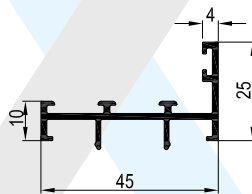

Profil Kod	1431
Kg/m	0.152

Profil Kod	1403
Kg/m	0.220

Profil Kod	1430
Kg/m	0.334

AST-S100 TUBA SÜRME DOĞRAMA PROFİLLER

Profil Kod	2249
Kg/m	1.434

Profil Kod	2250
Kg/m	1.387

Profil Kod	1562
Kg/m	0.304

Profil Kod	2251
Kg/m	1.286

Profil Kod	1563
Kg/m	0.233

Profil Kod	1387
Kg/m	0.444

Profil Kod	1402
Kg/m	0.288

Profil Kod	1385
Kg/m	0.242