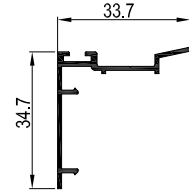

ASTAS
ALÜMİNYUM SAN. ve TİC. A.Ş.

Genel Katalog
2017

www.astasalu.com.tr

AST-S67 TUBA SÜRME DOĞRAMA PROFİLLER

Profil Kod	1429
Kg/m	0.778

Profil Kod	1428
Kg/m	0.640

Profil Kod	1434
Kg/m	0.249

Profil Kod	1432
Kg/m	0.166

Profil Kod	1431
Kg/m	0.152

Profil Kod	1403
Kg/m	0.220

Profil Kod	1430
Kg/m	0.334

AST-S100 TUBA SÜRME DOĞRAMA PROFİLLER

Profil Kod	2249
Kg/m	1.434

Profil Kod	2250
Kg/m	1.387

Profil Kod	1562
Kg/m	0.304

Profil Kod	2251
Kg/m	1.286

Profil Kod	1563
Kg/m	0.233

Profil Kod	1387
Kg/m	0.444

Profil Kod	1402
Kg/m	0.288

Profil Kod	1385
Kg/m	0.242