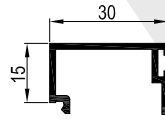

Profil Kod	1431
Kg/m	0.152

Profil Kod	1403
Kg/m	0.220

Profil Kod	1430
Kg/m	0.334

AST-S100 TUBA SÜRME DOĞRAMA PROFİLLER

Profil Kod	2249
Kg/m	1.434

Profil Kod	2250
Kg/m	1.387

Profil Kod	1562
Kg/m	0.304

Profil Kod	2251
Kg/m	1.286

Profil Kod	1563
Kg/m	0.233

Profil Kod	1387
Kg/m	0.444

Profil Kod	1402
Kg/m	0.288

Profil Kod	1385
Kg/m	0.242