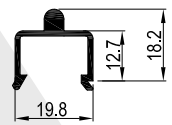

Profil Kod	1431
Kg/m	0.152

Profil Kod	1403
Kg/m	0.220

Profil Kod	1430
Kg/m	0.334

AST-S100 TUBA SÜRME DOĞRAMA PROFİLLER

Profil Kod	2249
Kg/m	1.434

Profil Kod	2250
Kg/m	1.387

Profil Kod	1562
Kg/m	0.304

Profil Kod	2251
Kg/m	1.286

Profil Kod	1563
Kg/m	0.233

Profil Kod	1387
Kg/m	0.444

Profil Kod	1402
Kg/m	0.288

Profil Kod	1385
Kg/m	0.242