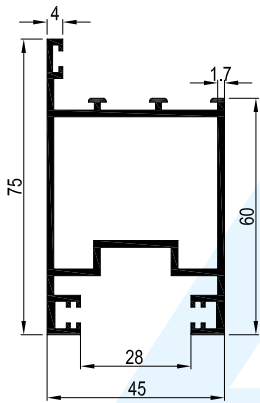

Profil Kod	1431
Kg/m	0.152

Profil Kod	1403
Kg/m	0.220

Profil Kod	1430
Kg/m	0.334

AST-S100 TUBA SÜRME DOĞRAMA PROFİLLER

Profil Kod	2249
Kg/m	1.434

Profil Kod	2250
Kg/m	1.387

Profil Kod	1562
Kg/m	0.304

Profil Kod	2251
Kg/m	1.286

Profil Kod	1563
Kg/m	0.233

Profil Kod	1387
Kg/m	0.444

Profil Kod	1402
Kg/m	0.288

Profil Kod	1385
Kg/m	0.242