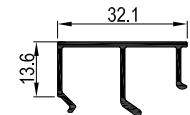

ASTAS
ALÜMİNYUM SAN. ve TİC. A.Ş.

Genel Katalog
2017

www.astasalu.com.tr

OFİS BÖLME PROFİLLERİ

Profil Kod	6545
Kg/m	0.912

Profil Kod	2748
Kg/m	0.913

Profil Kod	6416
Kg/m	0.530

Profil Kod	6543
Kg/m	0.944

Profil Kod	6542
Kg/m	1.125

Profil Kod	6544
Kg/m	1.125

Profil Kod	9070
Kg/m	0.802

Profil Kod	1843
Kg/m	0.756

Profil Kod	1844
Kg/m	0.197

Profil Kod	6541
Kg/m	0.556

Profil Kod	6546
Kg/m	0.264