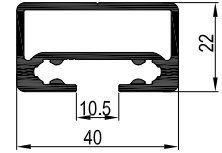

ASTAS
ALÜMİNYUM SAN. ve TİC. A.Ş.

Genel Katalog
2017

www.astasalu.com.tr

OFİS BÖLME PROFİLLERİ

Profil Kod	6545
Kg/m	0.912

Profil Kod	2748
Kg/m	0.913

Profil Kod	6416
Kg/m	0.530

Profil Kod	6543
Kg/m	0.944

Profil Kod	6542
Kg/m	1.125

Profil Kod	6544
Kg/m	1.125

Profil Kod	9070
Kg/m	0.802

Profil Kod	1843
Kg/m	0.756

Profil Kod	1844
Kg/m	0.197

Profil Kod	6541
Kg/m	0.556

Profil Kod	6546
Kg/m	0.264