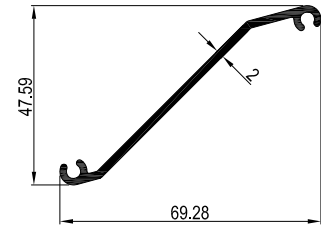

ASTAS
ALÜMİNYUM SAN. ve TİC. A.Ş.

Genel Katalog
2017

www.astasalu.com.tr

MENFEZ PROFİLLER

Profil Kod	10286
Kg/m	0.564

Profil Kod	5297
Kg/m	0.538

Profil Kod	2814
Kg/m	0.686

Profil Kod	7253
Kg/m	0.454

Profil Kod	7520
Kg/m	0.321

Profil Kod	2815
Kg/m	0.521

Profil Kod	7521
Kg/m	0.484

Profil Kod	7590
Kg/m	0.503

Profil Kod	8129
Kg/m	0.268

Profil Kod	8186
Kg/m	1.273

Profil Kod	8187
Kg/m	1.112