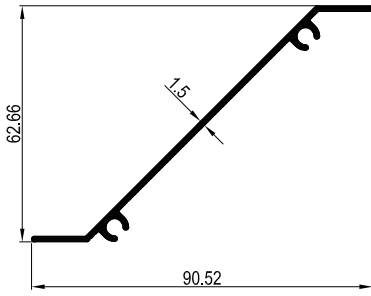

ASTAS
ALÜMİNYUM SAN. ve TİC. A.Ş.

Genel Katalog
2017

www.astasalu.com.tr

MENFEZ PROFİLLER

Profil Kod	10286
Kg/m	0.564

Profil Kod	5297
Kg/m	0.538

Profil Kod	2814
Kg/m	0.686

Profil Kod	7253
Kg/m	0.454

Profil Kod	7520
Kg/m	0.321

Profil Kod	2815
Kg/m	0.521

Profil Kod	7521
Kg/m	0.484

Profil Kod	7590
Kg/m	0.503

Profil Kod	8129
Kg/m	0.268

Profil Kod	8186
Kg/m	1.273

Profil Kod	8187
Kg/m	1.112