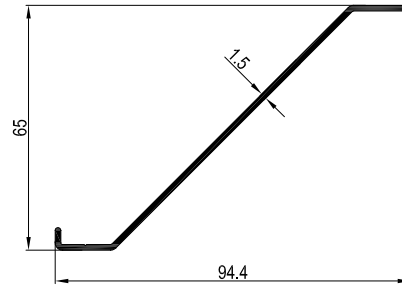

ASTAS
ALÜMİNYUM SAN. ve TİC. A.Ş.

Genel Katalog
2017

www.astasalu.com.tr

MENFEZ PROFİLLER

Profil Kod	10286
Kg/m	0.564

Profil Kod	5297
Kg/m	0.538

Profil Kod	2814
Kg/m	0.686

Profil Kod	7253
Kg/m	0.454

Profil Kod	7520
Kg/m	0.321

Profil Kod	2815
Kg/m	0.521

Profil Kod	7521
Kg/m	0.484

Profil Kod	7590
Kg/m	0.503

Profil Kod	8129
Kg/m	0.268

Profil Kod	8186
Kg/m	1.273

Profil Kod	8187
Kg/m	1.112