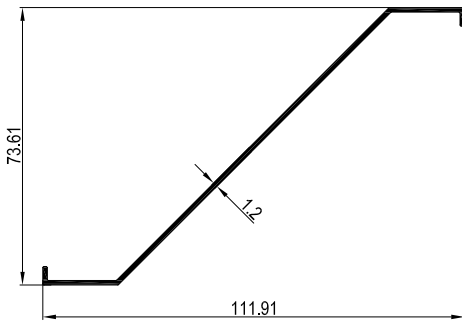

ASTAS
ALÜMİNYUM SAN. ve TİC. A.Ş.

Genel Katalog
2017

www.astasalu.com.tr

MENFEZ PROFİLLER

Profil Kod	10286
Kg/m	0.564

Profil Kod	5297
Kg/m	0.538

Profil Kod	2814
Kg/m	0.686

Profil Kod	7253
Kg/m	0.454

Profil Kod	7520
Kg/m	0.321

Profil Kod	2815
Kg/m	0.521

Profil Kod	7521
Kg/m	0.484

Profil Kod	7590
Kg/m	0.503

Profil Kod	8129
Kg/m	0.268

Profil Kod	8186
Kg/m	1.273

Profil Kod	8187
Kg/m	1.112